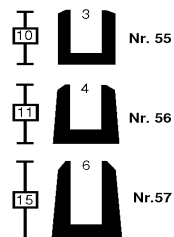

Kantprofil til beskyttelse af rørkanter.

Passer til rør i
godstykkelse:

Nr. 55	3,00 mm	8,00
Nr. 56	3,75 – 4,50 mm	11,00
Nr. 57	5,00 – 6,00 mm	16,25

Pris
pr. m.

Fås i klar eller hvid

Plastpropper/låg

velegnet ved forsendelse
af f.eks plakater,
tegninger, malerier,
flasker og andet.

Ø i cm	Pris pr. stk.
14	5,50 / hvide
20	13,00 / hvide
25	16,00/ hvide

MDF plader i god
kvalitet som anvendes til
hylder og bordplader mv.

Tykkelse i mm	Pris pr. m ²
06	106,50
10	164,00
19	268,00

Flot Sprøjte-Lakering: Kontakt os for tilbud

Indv. Ø cm	Gods-tykkelse mm	Pris pr. meter	Indv. muffe 15-20 cm	Indv. samling af rør	Skråskæring af rør	Flækning af rør	Udskæring af hul i rør	
						pr. 1,48 m		
14	3,0	45,50	13,50	30,00	Indhent tilbud	45,00	84,00	
20	3,0	51,50	15,50	30,00		45,00	84,00	
25	3,75	69,00	19,00	30,00		45,00	84,00	
30	3,75	90,50	22,00	30,00		45,00	84,00	
35	4,5	125,00	25,50	30,00		45,00	84,00	
40	4,5	140,50	29,00	36,50		45,00	84,00	
45	4,5	160,50	32,50	36,50		50,50	108,00	
50	5,0	190,00	38,00	36,50		50,50	108,00	
57	5,0	215,00	44,50	44,00		50,50	108,00	
75	6,0	342,00	69,00	87,50		73,50	120,00	
*100	8,0	578,00	116,00	87,50		73,50	120,00	
Priserne er inkl. skæring til fix-mål			Pr. stk.	Pr. stk.		Pr. stk.	Pr. stk.	Pr. stk.

Type 2
R 9,5 mm i 19 mm MDF

*Max længde pr. rør 100 cm **Kun ved større antal