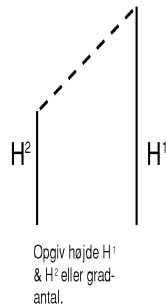

Rør med skråskæring

Flækning af rør