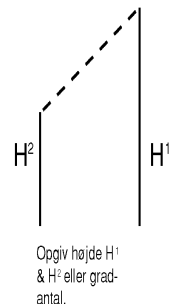

SM Dekorør

Rør - Samlemuffer – Samling – Skråskæring – Flækning - Udskæring

Indv. Ø cm	Gods-tykkelse mm	Pris pr. meter	Indv. muffe 15-20 cm	Indv. samling af rør	Skråskæring af rør	Flækning af rør	Udskæring af hul i rør	
						pr. 1,48 m		
14	3,0	47,00	14,00	31,00	Indhent tilbud	46,00	86,50	
20	3,0	53,00	16,00	31,00		46,00	86,50	
25	3,75	71,00	20,00	31,00		46,00	86,50	
30	3,75	93,00	23,00	31,00		46,00	86,50	
35	4,5	129,00	26,00	31,00		46,00	86,50	
40	4,5	145,00	30,00	38,00		46,00	86,50	
45	4,5	165,00	33,50	38,00		52,00	111,00	
50	5,0	196,00	39,00	38,00		52,00	111,00	
57	5,0	221,50	46,00	45,00		52,00	111,00	
75	6,0	352,00	71,00	90,00		76,00	124,00	
*100	8,0	595,00	119,50	90,00		76,00	124,00	
Priserne er inkl. skæring til fix-mål			Pr. stk.	Pr. stk.		Pr. stk.	Pr. stk.	Pr. stk.

Max længde pr. rør 148 cm

Eksempler:

Rør med indv. muffe

Rør med skråskæring

Flækning af rør

Rør med udskæring