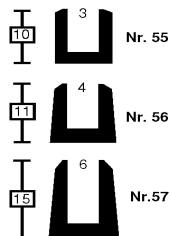

### Kantprofil til beskyttelse af rørkanter.

Passer til rør i  
godstykkelse:

Nr. 55	3,00 mm	8,00
Nr. 56	3,75 – 4,50 mm	11,00
Nr. 57	5,00 – 6,00 mm	16,25

Pris  
pr. m.

Fås i klar eller hvid

### Plastpropper/låg

velegnet ved forsendelse  
af f.eks plakater,  
tegninger, malerier,  
flasker og andet.

Ø i cm	Pris pr. stk.
14	6,00 / hvide
20	13,50 / hvide
25	17,00/ hvide

**MDF plader** i god  
kvalitet som anvendes til  
hylde og bordplader mv.

Max længde pr. rør 148 cm