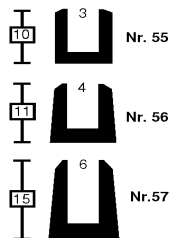

Kantprofil til beskyttelse af rørkanter.

Passer til rør i
godstykkelse:

Nr. 55	3,00 mm	8,00
Nr. 56	3,75 – 4,50 mm	11,00
Nr. 57	5,00 – 6,00 mm	16,25

Pris
pr. m.

Fås i klar eller hvid

Plastpropper/låg

velegnet ved forsendelse
af f.eks plakater,
tegninger, malerier,
flasker og andet.

Ø i cm	Pris pr. stk.
14	5,25 / hvide
20	12,50 / hvide
25	15,00/ hvide

MDF plader i god
kvalitet som anvendes til
hylde og bordplader mv.

Tykkelse i mm	Pris pr. m ²
06	102,00
10	157,50
19	257,25

Flot Sprøjte-Lakering: Kontakt os for tilbud

Max længde pr. rør 148 cm

Eksempler:

Rør med indv. muffe

Rør med skråskæring

Flækning af rør

Rør med udkæring

*Max længde pr. rør 100 cm **Kun ved større antal

SM Deko-tilbehør