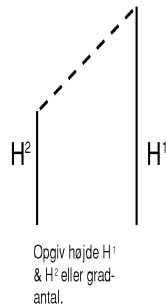

Indv. Ø cm	Gods-tykkelse mm	Pris pr. meter	Indv. muffe 15-20 cm	Indv. samling af rør	Skråskæring af rør	Flækning af rør	Udkæring af hul i rør	
						pr. 1,48 m		
14	3,0	42,75	12,50	28,50	Indhent tilbud	43,25	80,50	
20	3,0	48,25	14,25	28,50		43,25	80,50	
25	3,75	65,00	17,50	28,50		43,25	80,50	
30	3,75	85,00	20,75	28,50		43,25	80,50	
35	4,5	117,50	24,00	28,50		43,25	80,50	
40	4,5	132,50	27,25	35,00		43,25	80,50	
45	4,5	151,00	30,50	35,00		48,25	103,75	
50	5,0	179,00	35,75	35,00		48,25	103,75	
57	5,0	202,50	41,75	42,25		48,25	103,75	
75	6,0	322,50	65,00	83,75		70,50	115,25	
*100	8,0	545,25	109,25	83,75		70,50	115,25	
Priserne er inkl. skæring til fix-mål			Pr. stk.	Pr. stk.		Pr. stk.	Pr. stk.	Pr. stk.

Max længde pr. rør 148 cm

Eksempler:

Rør med indv. muffe

Rør med skråskæring

Flækning af rør

Rør med udkæring

*Max længde pr. rør 100 cm **Kun ved større antal

SM Deko-tilbehør